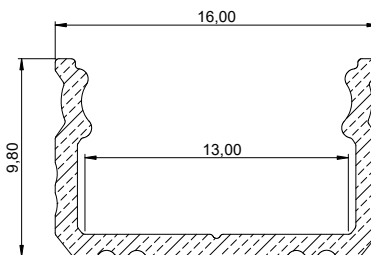

ALU licht
professional led profiles

powered by

wymiary podane w milimetrach

PROFIL LED NAWIERZCHNIOWY

GLS2

Najważniejsze cechy:

- doskonałe odprowadzenie ciepła
- zaprojektowane oraz wyprodukowane w Polsce
- klosz wykonany z poliwęglanu - odporny na UV oraz ciepło

Zastosowanie:

- montaż w meblach sklepowych oraz domowych
- montaż w schodach
- dekoracje świetlne ścienne oraz sufitowe