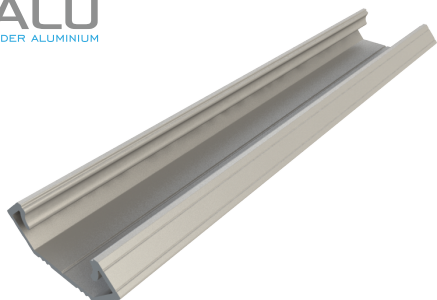

ALU licht
professional led profiles

powered by

wymiary podane w milimetrach

PROFIL LED NAROŻNY GLC1

Najważniejsze cechy:

- doskonałe odprowadzenie ciepła
- zaprojektowane oraz wyprodukowane w Polsce
- klosz wykonany z poliwęglanu - odporny na UV oraz ciepło

Zastosowanie:

- montaż w meblach sklepowych oraz domowych
- montaż w schodach
- dekoracje świetlne ścienne oraz sufitowe

Specyfikacja techniczna

| | |
|----------------------------|---------------------------|
| Dostępne kolory | srebrny, biały, czarny |
| Materiał | anodowane aluminium |
| Zastosowanie | narożny standardowy |
| Szerokość taśmy LED | do 12 mm |
| Długość podstawowa | 2020 mm |
| Długości dodatkowe | 1000 mm, 3000 mm, 4150 mm |
| Kąt świecenia | 45° |

Odprowadzanie ciepła

Prążkowana podstawa zapewnia zdecydowanie efektywniejsze odprowadzanie ciepła niż w tradycyjnych profilach.

Malowanie

Oprócz profili anodowanych (srebrny, inox, czarny), w przypadku zamówień hurtowych istnieje możliwość zamówienia profili malowanych proszkowo na dowolny kolor z palety RAL.