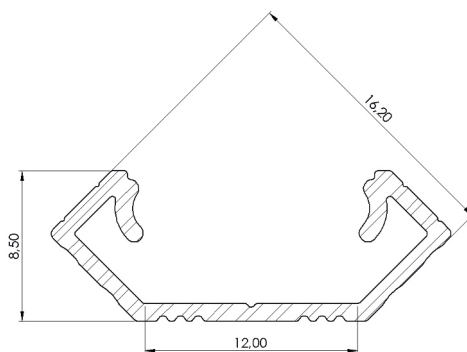

ALU licht
professional led profiles

powered by

wymiary podane w milimetrach

PROFIL LED NAROŻNY GLC1

Najważniejsze cechy:

- doskonałe odprowadzenie ciepła
- zaprojektowane oraz wyprodukowane w Polsce
- klosz wykonany z poliwęglanu - odporny na UV oraz ciepło

Zastosowanie:

- montaż w meblach sklepowych oraz domowych
- montaż w schodach
- dekoracje świetlne ścienne oraz sufitowe

Specyfikacja techniczna

| | |
|----------------------------|---------------------------|
| Dostępne kolory | srebrny, biały, czarny |
| Materiał | anodowane aluminium |
| Zastosowanie | narożny standardowy |
| Szerokość taśmy LED | do 12 mm |
| Długość podstawowa | 2020 mm |
| Długości dodatkowe | 1000 mm, 3000 mm, 4150 mm |
| Kąt świecenia | 45° |