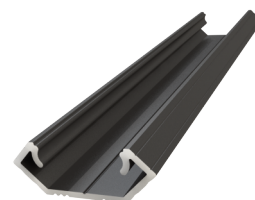

ALU licht
professional led profiles

powered by

wymiary podane w milimetrach

PROFIL LED NAROŻNY GLC1

Najważniejsze cechy:

- doskonałe odprowadzenie ciepła
- zaprojektowane oraz wyprodukowane w Polsce
- klosz wykonany z poliwęglanu - odporny na UV oraz ciepło

Zastosowanie:

- montaż w meblach sklepowych oraz domowych
- montaż w schodach
- dekoracje świetlne ścienne oraz sufitowe

Specyfikacja techniczna

| | |
|----------------------------|---------------------------|
| Dostępne kolory | srebrny, biały, czarny |
| Materiał | anodowane aluminium |
| Zastosowanie | narożny standardowy |
| Szerokość taśmy LED | do 12 mm |
| Długość podstawowa | 2020 mm |
| Długości dodatkowe | 1000 mm, 3000 mm, 4150 mm |
| Kąt świecenia | 45° |

Profil LED Narożny GLC1

| Kod produktu | Opis produktu | Kod produktu | Opis produktu | Kod produktu | Opis produktu | Kod produktu | Opis produktu |
|-------------------|--------------------------|-------------------|-------------------------|-------------------|--------------------------|-------------------|---------------|
| AL12-GLC1-AS-1000 | Anodowany srebrny 1000mm | AL12-GLC1-AB-1000 | Anodowany czarny 1000mm | AL12-GLC1-LW-1000 | Lakierowany biały 1000mm | AL12-GLC1-RW-1000 | Surowy 1000mm |
| AL12-GLC1-AS-2020 | Anodowany srebrny 2020mm | AL12-GLC1-AB-2020 | Anodowany czarny 2020mm | AL12-GLC1-LW-2020 | Lakierowany biały 2020mm | AL12-GLC1-RW-2020 | Surowy 2020mm |
| AL12-GLC1-AS-3000 | Anodowany srebrny 3000mm | AL12-GLC1-AB-3000 | Anodowany czarny 3000mm | AL12-GLC1-LW-3000 | Lakierowany biały 3000mm | AL12-GLC1-RW-3000 | Surowy 3000mm |
| AL12-GLC1-AS-4150 | Anodowany srebrny 4150mm | AL12-GLC1-AB-4150 | Anodowany czarny 4150mm | AL12-GLC1-LW-4150 | Lakierowany biały 4150mm | AL12-GLC1-RW-4150 | Surowy 4150mm |

Uchwyty montażowe

Uchwyt to idealne rozwiązanie do montażu profili LED w szafkach kuchennych, półkach itp. Zapewnia mocne i stabilne mocowanie profilu do podłoża.