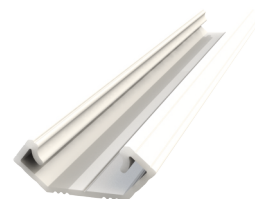

ALU licht
professional led profiles

powered by

wymiary podane w milimetrach

PROFIL LED NAROŻNY GLC1

Najważniejsze cechy:

- doskonałe odprowadzenie ciepła
- zaprojektowane oraz wyprodukowane w Polsce
- klosz wykonany z poliwęglanu - odporny na UV oraz ciepło

Zastosowanie:

- montaż w meblach sklepowych oraz domowych
- montaż w schodach
- dekoracje świetlne ścienne oraz sufitowe

Specyfikacja techniczna

| | |
|----------------------------|---------------------------|
| Dostępne kolory | srebrny, biały, czarny |
| Materiał | anodowane aluminium |
| Zastosowanie | narożny standardowy |
| Szerokość taśmy LED | do 12 mm |
| Długość podstawowa | 2020 mm |
| Długości dodatkowe | 1000 mm, 3000 mm, 4150 mm |
| Kąt świecenia | 45° |

Profil LED Narożny GLC1

| Kod produktu | Opis produktu | Kod produktu | Opis produktu | Kod produktu | Opis produktu | Kod produktu | Opis produktu |
|-------------------|--------------------------|-------------------|-------------------------|-------------------|--------------------------|-------------------|---------------|
| AL12-GLC1-AS-1000 | Anodowany srebrny 1000mm | AL12-GLC1-AB-1000 | Anodowany czarny 1000mm | AL12-GLC1-LW-1000 | Lakierowany biały 1000mm | AL12-GLC1-RW-1000 | Surowy 1000mm |
| AL12-GLC1-AS-2020 | Anodowany srebrny 2020mm | AL12-GLC1-AB-2020 | Anodowany czarny 2020mm | AL12-GLC1-LW-2020 | Lakierowany biały 2020mm | AL12-GLC1-RW-2020 | Surowy 2020mm |
| AL12-GLC1-AS-3000 | Anodowany srebrny 3000mm | AL12-GLC1-AB-3000 | Anodowany czarny 3000mm | AL12-GLC1-LW-3000 | Lakierowany biały 3000mm | AL12-GLC1-RW-3000 | Surowy 3000mm |
| AL12-GLC1-AS-4150 | Anodowany srebrny 4150mm | AL12-GLC1-AB-4150 | Anodowany czarny 4150mm | AL12-GLC1-LW-4150 | Lakierowany biały 4150mm | AL12-GLC1-RW-4150 | Surowy 4150mm |

Uchwyty montażowe

Uchwyt to idealne rozwiązanie do montażu profili LED w szafkach kuchennych, półkach itp. Zapewnia mocne i stabilne mocowanie profilu do podłoża.