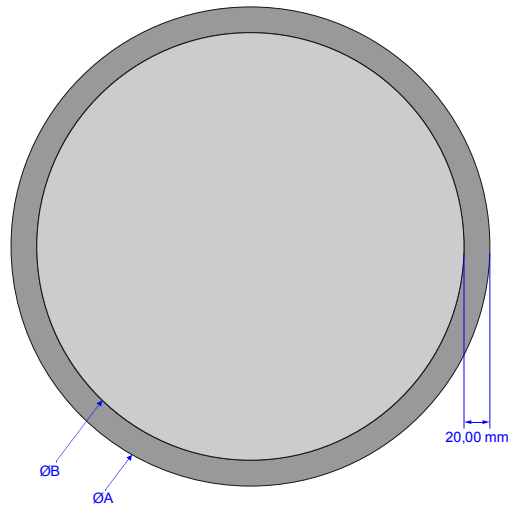

RZMR Series

Magnifying mirror

■ Features:

- Reflecting surface
- Three times magnification
- Sandblasted mirror edge

GENERAL SPECIFICATION

MODEL	RZMR-150	RZMR-160	RZMR-170	RZMR-180	RZMR-200	RZMR-215
Reflecting surface	TAK					
Zoom	x3					
Sandblasted edge width	20mm					
Dimension	Ø150mm	Ø160mm	Ø170mm	Ø180mm	Ø200mm	Ø215mm

EAN Code

RZMR-150	RZMR-160	RZMR-170	RZMR-180	RZMR-200
 5 902135 150740	 5 902135 150757	 5 902135 150764	 5 902135 150771	 5 902135 150788
RZMR-215				
 5 902135 150795				

RZMR Series

Magnifying mirror

MECHANICAL SPECIFICATION

DIMENSION	A	B
RZMR-150	150mm	130mm
RZMR-160	160mm	140mm
RZMR-170	170mm	150mm
RZMR-180	180mm	160mm
RZMR-200	200mm	180mm
RZMR-215	215mm	195mm