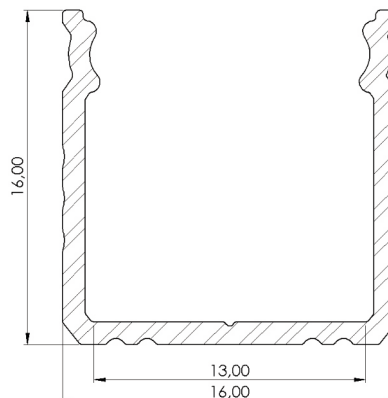

**ALU** licht  
professional led profiles

powered by

wymiary podane w milimetrach

### Specyfikacja techniczna

Dostępne kolory	srebrny, biały, czarny
Materiał	anodowane aluminium
Zastosowanie	nawierzchniowy wysoki
Szerokość taśmy LED	do 12 mm
Długość podstawowa	2020 mm
Długości dodatkowe	1000 mm, 3000 mm, 4150 mm