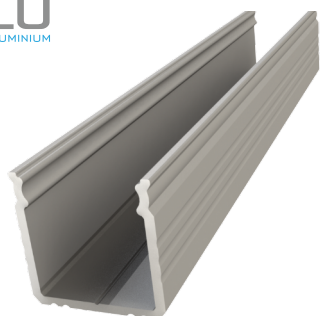

**ALU** licht  
professional led profiles

powered by

wymiary podane w milimetrach

## PROFIL LED NAWIERZCHNIOWY WYSOKI GLS3

### Najważniejsze cechy:

- doskonałe odprowadzenie ciepła
- zaprojektowane oraz wyprodukowane w Polsce
- klosz wykonany z poliwęglanu - odporny na UV oraz ciepło
- możliwość uzyskania linii świetlnej

### Zastosowanie:

- montaż w meblach sklepowych oraz domowych
- montaż w schodach
- dekoracje świetlne ścienne oraz sufitowe