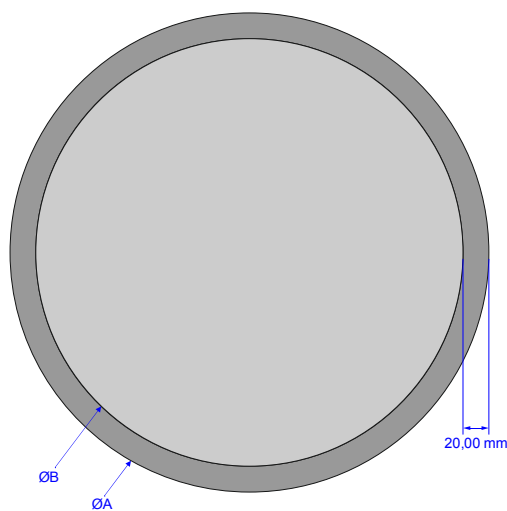

Seria RZMR

Lustra powiększające

■ Cechy:

- Powierzchnia odbijająca
- Trzykrotne powiększenie
- Piaskowane obrzeże lustra

SPECYFIKACJA OGÓLNA

MODEL	RZMR-150	RZMR-160	RZMR-170	RZMR-180	RZMR-200	RZMR-215
<i>Powierzchnia odbijająca</i>	TAK					
<i>Powiększenie</i>	x3					
<i>Szer. wypiaskowanego rantu</i>	20mm					
<i>Wymiary</i>	Ø150mm	Ø160mm	Ø170mm	Ø180mm	Ø200mm	Ø215mm

5 902135 150771

RZMR-200

5 902135 150788

RZMR-215

5 902135 150795

SPECYFIKACJA MECHANICZNA

Wymiary	A	B
RZMR-150	150mm	130mm
RZMR-160	160mm	140mm
RZMR-170	170mm	150mm
RZMR-180	180mm	160mm
RZMR-200	200mm	180mm
RZMR-215	215mm	195mm