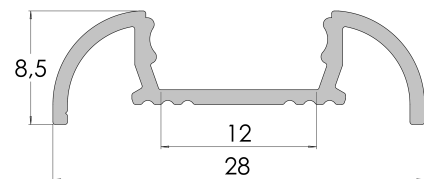

profil LED powierzchniowy **GLS4**

Najważniejsze cechy:

- kształt profilu ukrywający uchwyty
- doskonałe odprowadzanie ciepła
- zaprojektowany oraz wyprodukowany w UE
- łatwy montaż oraz demontaż klosza

Dodatkowe informacje

Typ profilu	nawierzchniowy standardowy
Szerokość taśmy LED	max. 12mm
Długości standardowe	1000mm, 2020mm, 3000mm
Sposoby montażu	uchwyty

Wymiary [mm]:

Schemat montażu

Przykład montażu przy użyciu uchwyty montażowego.

Kod produktu

* **AS** - srebrny anodowany, **LB** - czarny lakierowany, **LW** - biały lakierowany, **RW** - surowy

** **1000** - 1m, **2020** - 2,02m, **3000** - 3m

Dostępne akcesoria

Klosze professional z poliwęglanu (PC) / przepuszczalność

* **1000** - 1m, **2020** - 2,02m, **3000** - 3m, ** 1kpl zaślepek zawiera: 1x zaślepka pełna, 1x zaślepka z otworem, *** 1kpl uchwytów zawiera: 1x uchwyt, 1x wkręt