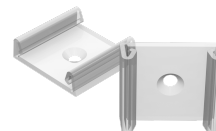

profil LED powierzchniowy **GLS4**

Najważniejsze cechy:

- kształt profilu ukrywający uchwyty
- doskonałe odprowadzanie ciepła
- zaprojektowany oraz wyprodukowany w UE
- łatwy montaż oraz demontaż klosza

Klosze standard z PVC / przepuszczalność

Zaślepki

szare, czarne, białe

Uchwyty

transparentne

Szczegółowa lista akcesoriów

AL12-COV-TR-PC-XXXX*	klosz transparentny PC	AL12-GLS4-LW-EC	zaślepka biała
AL12-COV-FR-PC-XXXX	klosz szroniony PC	AL12-GLS4-LW-EC-O	zaślepka biała z otworem
AL12-COV-OP-PC-XXXX	klosz opal PC	AL12-GLS4-LW-EC-SET10	10kpl białych zaślepek**
AL12-COV-ML-PC-XXXX	klosz mleczny PC	AL12-GLS4-LW-EC-SET50	50kpl białych zaślepek**
AL12-COV-BL-PC-XXXX	klosz czarny PC	AL12-GLS4-AB-EC	zaślepka czarna
AL12-COV-TR-PVC-XXXX	klosz transparentny PVC	AL12-GLS4-AB-EC-O	zaślepka czarna z otworem
AL12-COV-ML-PVC-XXXX	klosz mleczny PVC	AL12-GLS4-AB-EC-SET10	10 kpl czarnych zaślepek**
AL12-GLS4-AS-EC	zaślepka szara	AL12-GLS4-AB-SET-SET50	50 kpl czarnych zaślepek**
AL12-GLS4-AS-EC-O	zaślepka szara z otworem	AL12-GLS4-TR-MB	uchwyt transparentny
AL12-GLS4-AS-EC-SET10	10kpl szarych zaślepek**	AL12-GLS4-TR-MB-SET10	10kpl. transp. uchwytów***
AL12-GLS4-AS-EC-SET50	50kpl szarych zaślepek**	AL12-GLS4-TR-MB-SET50	50kpl. transp. uchwytów***

* **1000** - 1m, **2020** - 2,02m, **3000** - 3m, ** 1kpl zaślepek zawiera: 1x zaślepka pełna, 1x zaślepka z otworem, *** 1kpl uchwytów zawiera: 1x uchwyt, 1x wkręt