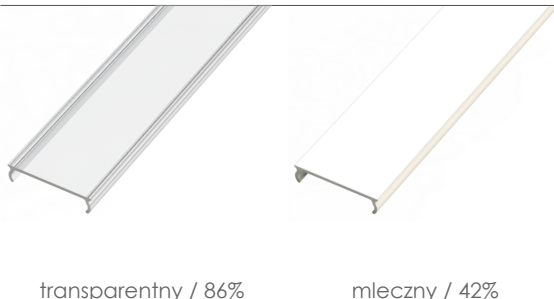

profil LED powierzchniowy **GLS4**

Najważniejsze cechy:

- kształt profilu ukrywający uchwyty
- doskonałe odprowadzanie ciepła
- zaprojektowany oraz wyprodukowany w UE
- łatwy montaż oraz demontaż klosza

Zastosowanie:

- podświetlenie mebli domowych oraz sklepowych
- instalacje dekoracyjno-oświetleniowa
- precyzyjne podświetlenie detali
- montaż w schodach i wnękach

Dostępne kolory

-  surowe aluminium
-  srebrny anodowany
-  biały lakierowany
-  czarny lakierowany

Kod produktu

* **AS** - srebrny anodowany, **LB** - czarny lakierowany, **LW** - biały lakierowany, **RW** - surowy

** **1000** - 1m, **2020** - 2,02m, **3000** - 3m

Dostępne akcesoria

Klosze professional z poliwęglanu (PC) / przepuszczalność

Klosze standard z PVC / przepuszczalność

Zaślepki

szare, czarne, białe

Uchwyty

transparentne

Szczegółowa lista akcesoriów

AL12-COV-TR-PC-XXXX*	klosz transparentny PC	AL12-GLS4-LW-EC	zaślepka biała
AL12-COV-FR-PC-XXXX	klosz szroniony PC	AL12-GLS4-LW-EC-O	zaślepka biała z otworem
AL12-COV-OP-PC-XXXX	klosz opal PC	AL12-GLS4-LW-EC-SET10	10kpl białych zaślepek**
AL12-COV-ML-PC-XXXX	klosz mleczny PC	AL12-GLS4-LW-EC-SET50	50kpl białych zaślepek**
AL12-COV-BL-PC-XXXX	klosz czarny PC	AL12-GLS4-AB-EC	zaślepka czarna
AL12-COV-TR-PVC-XXXX	klosz transparentny PVC	AL12-GLS4-AB-EC-O	zaślepka czarna z otworem
AL12-COV-ML-PVC-XXXX	klosz mleczny PVC	AL12-GLS4-AB-EC-SET10	10 kpl czarnych zaślepek**
AL12-GLS4-AS-EC	zaślepka szara	AL12-GLS4-AB-SET-SET50	50 kpl czarnych zaślepek**
AL12-GLS4-AS-EC-O	zaślepka szara z otworem	AL12-GLS4-TR-MB	uchwyt transparentny
AL12-GLS4-AS-EC-SET10	10kpl szarych zaślepek**	AL12-GLS4-TR-MB-SET10	10kpl. transp. uchwytów***
AL12-GLS4-AS-EC-SET50	50kpl szarych zaślepek**	AL12-GLS4-TR-MB-SET50	50kpl. transp. uchwytów***