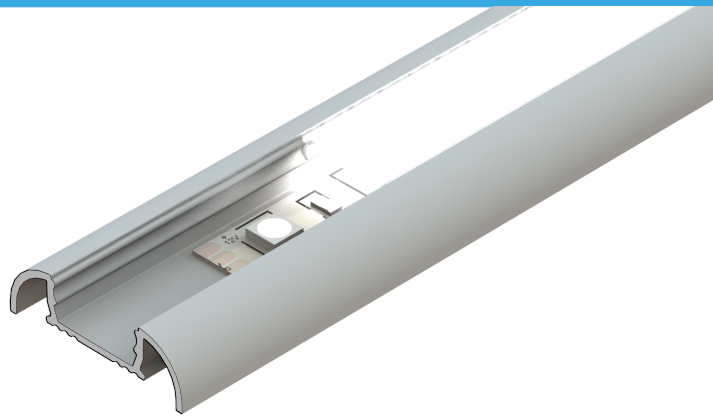

profil LED powierzchniowy **GLS4**

Najważniejsze cechy:

- kształt profilu ukrywający uchwyty
- doskonałe odprowadzanie ciepła
- zaprojektowany oraz wyprodukowany w UE
- łatwy montaż oraz demontaż klosza

Zastosowanie:

- podświetlenie mebli domowych oraz sklepowych
- instalacje dekoracyjno-oświetleniowa
- precyzyjne podświetlenie detali
- montaż w schodach i wnękach

Dostępne kolory

-  surowe aluminium
-  srebrny anodowany
-  biały lakierowany
-  czarny lakierowany

Dodatkowe informacje

Typ profilu	nawierzchniowy standardowy
Szerokość taśmy LED	max. 12mm
Długości standardowe	1000mm, 2020mm, 3000mm
Sposoby montażu	uchwyty

Wymiary [mm]:

Schemat montażu

Przykład montażu przy użyciu uchwyty montażowego.

Kod produktu

* **AS** - srebrny anodowany, **LB** - czarny lakierowany, **LW** - biały lakierowany, **RW** - surowy

** **1000** - 1m, **2020** - 2,02m, **3000** - 3m

Dostępne akcesoria

Klosze professional z poliwęglanu (PC) / przepuszczalność