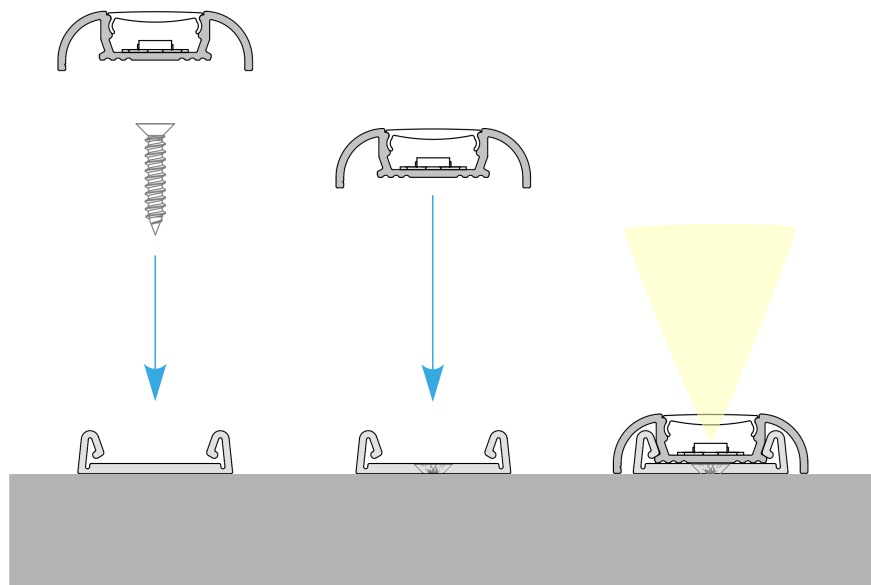

profil LED powierzchniowy **GLS4**

Najważniejsze cechy:

- kształt profilu ukrywający uchwyty
- doskonałe odprowadzanie ciepła
- zaprojektowany oraz wyprodukowany w UE
- łatwy montaż oraz demontaż klosza

Dodatkowe informacje

Typ profilu	nawierzchniowy standardowy
Szerokość taśmy LED	max. 12mm
Długości standardowe	1000mm, 2020mm, 3000mm
Sposoby montażu	uchwyty

Wymiary [mm]:

Schemat montażu

Przykład montażu przy użyciu uchwyty montażowego.

Kod produktu

* **AS** - srebrny anodowany, **LB** - czarny lakierowany, **LW** - biały lakierowany, **RW** - surowy

** **1000** - 1m, **2020** - 2,02m, **3000** - 3m

Dostępne akcesoria

Klosze professional z poliwęglanu (PC) / przepuszczalność

* **1000** - 1m, **2020** - 2,02m, **3000** - 3m, ** 1kpl zaślepek zawiera: 1x zaślepka pełna, 1x zaślepka z otworem, *** 1kpl uchwytów zawiera: 1x uchwyt, 1x wkręt