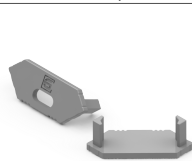

Wymiary [mm]:

Schemat montażu

* **AS** - srebrny anodowany, **LB** - czarny lakierowany, **LW** - biały lakierowany, **RW** - surowy

** **1000** - 1m, **2020** - 2,02m, **3000** - 3m

Dostępne akcesoria

Klosze professional z poliwęglanu (PC) / przepuszczalność

Klosze standard z PVC / przepuszczalność

Zaślepki

szare, czarne, białe

Uchwyty

transparentne, szare, czarne, białe

Szczegółowa lista akcesoriów

AL12-COV-TR-PC-XXXX*	klosz transparentny PC	AL12-GLC2-AB-EC-O	zaślepka czarna z otworem
AL12-COV-FR-PC-XXXX	klosz szroniony PC	AL12-GLC2-AB-EC-SET10	10kpl czarnych zaślepek**
AL12-COV-OP-PC-XXXX	klosz opal PC	AL12-GLC2-AB-EC-SET50	50kpl czarnych zaślepek**
AL12-COV-ML-PC-XXXX	klosz mleczny PC	AL12-GLC-MB04-p	uchwyt transparentny
AL12-COV-BL-PC-XXXX	klosz czarny PC	AL12-GLC-MB04-p-SET10	10kpl. transp. uchwytów***
AL12-COV-TR-PVC-XXXX	klosz transparentny PVC	AL12-GLC-MB04-p-SET50	50kpl. transp. uchwytów***
AL12-COV-ML-PVC-XXXX	klosz mleczny PVC	AL12-GLC-MB04-AS	uchwyt szary
AL12-GLC2-AS-EC	zaślepka szara	AL12-GLC-MB04-AS-SET10	10kpl szarych uchwytów***
AL12-GLC2-AS-EC-O	zaślepka szara z otworem	AL12-GLC-MB04-AS-SET50	50kpl. szarych uchwytów***
AL12-GLC2-AS-EC-SET10	10kpl szarych zaślepek**	AL12-GLC-MB04-LW	uchwyt biały
AL12-GLC2-AS-EC-SET50	50kpl szarych zaślepek**	AL12-GLC-MB04-LW-SET10	10kpl. białych uchwytów***
AL12-GLC2-LW-EC	zaślepka biała	AL12-GLC-MB04-LW-SET50	50kpl. białych uchwytów***
AL12-GLC2-LW-EC-O	zaślepka biała z otworem	AL12-GLC-MB04-AB	uchwyt czarny
AL12-GLC2-LW-EC-SET10	10kpl białych zaślepek**	AL12-GLC-MB04-AB-SET10	10kpl. czarnych uchwytów***
AL12-GLC2-LW-EC-SET50	50kpl białych zaślepek**	AL12-GLC-MB04-AB-SET50	50kpl. czarnych uchwytów***
AL12-GLC2-AB-EC	zaślepka czarna		