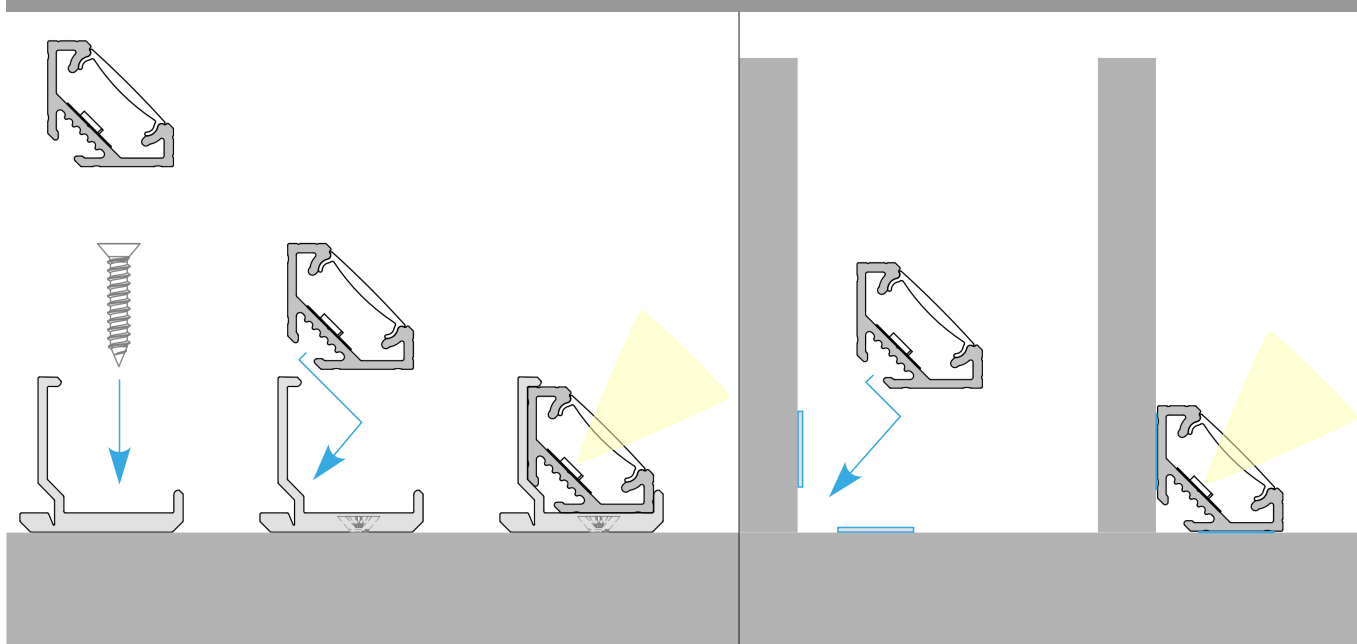

profil LED narożny **GLC2**

Najważniejsze cechy:

- ukierunkowanie światła pod kątem 45°
- doskonałe odprowadzanie ciepła
- zaprojektowany oraz wyprodukowany w UE
- łatwy montaż oraz demontaż klosza

Zastosowanie:

- podświetlenie mebli domowych oraz sklepowych
- instalacje dekoracyjno-oświetleniowa
- precyzyjne podświetlenie detali
- montaż w schodach i wnękach

Dodatkowe informacje

Typ profilu	narożny standardowy
Szerokość taśmy LED	max. 12mm
Długości standardowe	1000mm, 2020mm, 3000mm
Sposoby montażu	uchwyty, taśma dwustronna.

Wymiary [mm]:

Schemat montażu

* **AS** - srebrny anodowany, **LB** - czarny lakierowany, **LW** - biały lakierowany, **RW** - surowy

** **1000** - 1m, **2020** - 2,02m, **3000** - 3m

Dostępne akcesoria

Klosze professional z poliwęglanu (PC) / przepuszczalność

* **1000** - 1m, **2020** - 2,02m, **3000** - 3m, ** 1kpl zaślepka zawiera: 1x zaślepka pełna, 1x zaślepka z otworem, *** 1kpl zawiera: 1x uchwyt, 1x wkręt