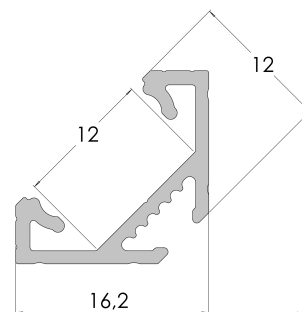

profil LED narożny **GLC2**

Najważniejsze cechy:

- ukierunkowanie światła pod kątem 45°
- doskonałe odprowadzanie ciepła
- zaprojektowany oraz wyprodukowany w UE
- łatwy montaż oraz demontaż klosza

Zastosowanie:

- podświetlenie mebli domowych oraz sklepowych
- instalacje dekoracyjno-oświetleniowa
- precyzyjne podświetlenie detali
- montaż w schodach i wnękach

Dodatkowe informacje

Typ profilu	narożny standardowy
Szerokość taśmy LED	max. 12mm
Długości standardowe	1000mm, 2020mm, 3000mm
Sposoby montażu	uchwyty, taśma dwustronna.

Wymiary [mm]:

Schemat montażu

* **AS** - srebrny anodowany, **LB** - czarny lakierowany, **LW** - biały lakierowany, **RW** - surowy

** **1000** - 1m, **2020** - 2,02m, **3000** - 3m

Dostępne akcesoria

Klosze professional z poliwęglanu (PC) / przepuszczalność

* **1000** - 1m, **2020** - 2,02m, **3000** - 3m, ** 1kpl zaślepka zawiera: 1x zaślepka pełna, 1x zaślepka z otworem, *** 1kpl zawiera: 1x uchwyt, 1x wkręt