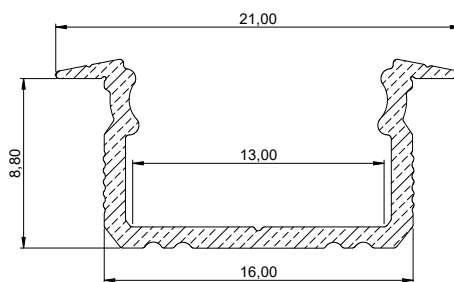

ALU licht
professional led profiles

powered by

wymiary w milimetrach

PROFIL LED WPUSZCZANY

GLG2

Najważniejsze cechy:

- doskonałe odprowadzenie ciepła
- zaprojektowane oraz wyprodukowane w Polsce
- klosz wykonany z poliwęglanu - odporny na UV oraz ciepło

Zastosowanie:

- montaż w meblach sklepowych oraz domowych
- montaż w schodach
- dekoracje świetlne ścienne oraz sufitowe

Specyfikacja techniczna

Dostępne kolory	srebrny, biały, czarny
Materiał	anodowane aluminium
Zastosowanie	wpuszczany standardowy
Szerokość taśmy LED	do 12 mm
Długość podstawowa	2020 mm
Długości dodatkowe	1000 mm, 3000 mm, 4150 mm