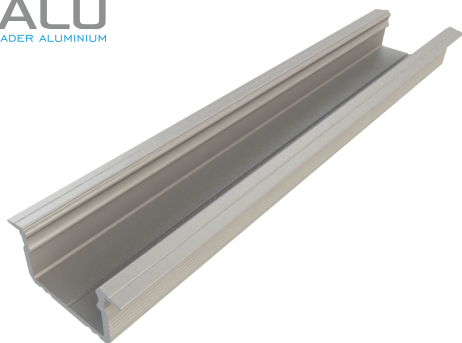

ALU licht
professional led profiles

powered by

wymiary w milimetrach

PROFIL LED WPUSZCZANY

GLG2

Najważniejsze cechy:

- doskonałe odprowadzenie ciepła
- zaprojektowane oraz wyprodukowane w Polsce
- klosz wykonany z poliwęglanu - odporny na UV oraz ciepło

Zastosowanie:

- montaż w meblach sklepowych oraz domowych
- montaż w schodach
- dekoracje świetlne ścienne oraz sufitowe

Specyfikacja techniczna

Dostępne kolory	srebrny, biały, czarny
Materiał	anodowane aluminium
Zastosowanie	wpuszczany standardowy
Szerokość taśmy LED	do 12 mm
Długość podstawowa	2020 mm
Długości dodatkowe	1000 mm, 3000 mm, 4150 mm

Profil LED Wpuszczany GLG2

Kod produktu	Opis produktu						
AL12-GLG2-AS-1000	Anodowany srebrny 1000mm	AL12-GLG2-AB-1000	Anodowany czarny 1000mm	AL12-GLG2-LW-1000	Lakierowany biały 1000mm	AL12-GLG2-RW-1000	Surowy 1000mm
AL12-GLG2-AS-2020	Anodowany srebrny 2020mm	AL12-GLG2-AB-2020	Anodowany czarny 2020mm	AL12-GLG2-LW-2020	Lakierowany biały 2020mm	AL12-GLG2-RW-2020	Surowy 2020mm
AL12-GLG2-AS-3000	Anodowany srebrny 3000mm	AL12-GLG2-AB-3000	Anodowany czarny 3000mm	AL12-GLG2-LW-3000	Lakierowany biały 3000mm	AL12-GLG2-RW-3000	Surowy 3000mm
AL12-GLG2-AS-4150	Anodowany srebrny 4150mm	AL12-GLG2-AB-4150	Anodowany czarny 4150mm	AL12-GLG2-LW-4150	Lakierowany biały 4150mm	AL12-GLG2-RW-4150	Surowy 4150mm

Odprowadzanie ciepła

Prążkowana podstawa zapewnia zdecydowanie efektywniejsze odprowadzanie ciepła niż w tradycyjnych profilach.

Malowanie

Oprócz profili anodowanych (srebrny, inox, czarny), w przypadku zamówień hurtowych istnieje możliwość zamówienia profili malowanych proszkowo na dowolny kolor z palety RAL.