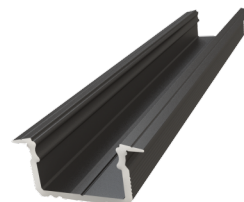

ALU licht
professional led profiles

powered by

wymiary w milimetrach

PROFIL LED WPUSZCZANY

GLG2

Najważniejsze cechy:

- doskonałe odprowadzenie ciepła
- zaprojektowane oraz wyprodukowane w Polsce
- klosz wykonany z poliwęglanu - odporny na UV oraz ciepło

Zastosowanie:

- montaż w meblach sklepowych oraz domowych
- montaż w schodach
- dekoracje świetlne ścienne oraz sufitowe

Specyfikacja techniczna

Dostępne kolory	srebrny, biały, czarny
Materiał	anodowane aluminium
Zastosowanie	wpuszczany standardowy
Szerokość taśmy LED	do 12 mm
Długość podstawowa	2020 mm
Długości dodatkowe	1000 mm, 3000 mm, 4150 mm

Profil LED Wpuszczany GLG2

Kod produktu	Opis produktu						
AL12-GLG2-AS-1000	Anodowany srebrny 1000mm	AL12-GLG2-AB-1000	Anodowany czarny 1000mm	AL12-GLG2-LW-1000	Lakierowany biały 1000mm	AL12-GLG2-RW-1000	Surowy 1000mm
AL12-GLG2-AS-2020	Anodowany srebrny 2020mm	AL12-GLG2-AB-2020	Anodowany czarny 2020mm	AL12-GLG2-LW-2020	Lakierowany biały 2020mm	AL12-GLG2-RW-2020	Surowy 2020mm
AL12-GLG2-AS-3000	Anodowany srebrny 3000mm	AL12-GLG2-AB-3000	Anodowany czarny 3000mm	AL12-GLG2-LW-3000	Lakierowany biały 3000mm	AL12-GLG2-RW-3000	Surowy 3000mm
AL12-GLG2-AS-4150	Anodowany srebrny 4150mm	AL12-GLG2-AB-4150	Anodowany czarny 4150mm	AL12-GLG2-LW-4150	Lakierowany biały 4150mm	AL12-GLG2-RW-4150	Surowy 4150mm

Odprowadzanie ciepła

Prążkowana podstawa zapewnia zdecydowanie efektywniejsze odprowadzanie ciepła niż w tradycyjnych profilach.

Malowanie

Oprócz profili anodowanych (srebrny, inox, czarny), w przypadku zamówień hurtowych istnieje możliwość zamówienia profili malowanych proszkowo na dowolny kolor z palety RAL.